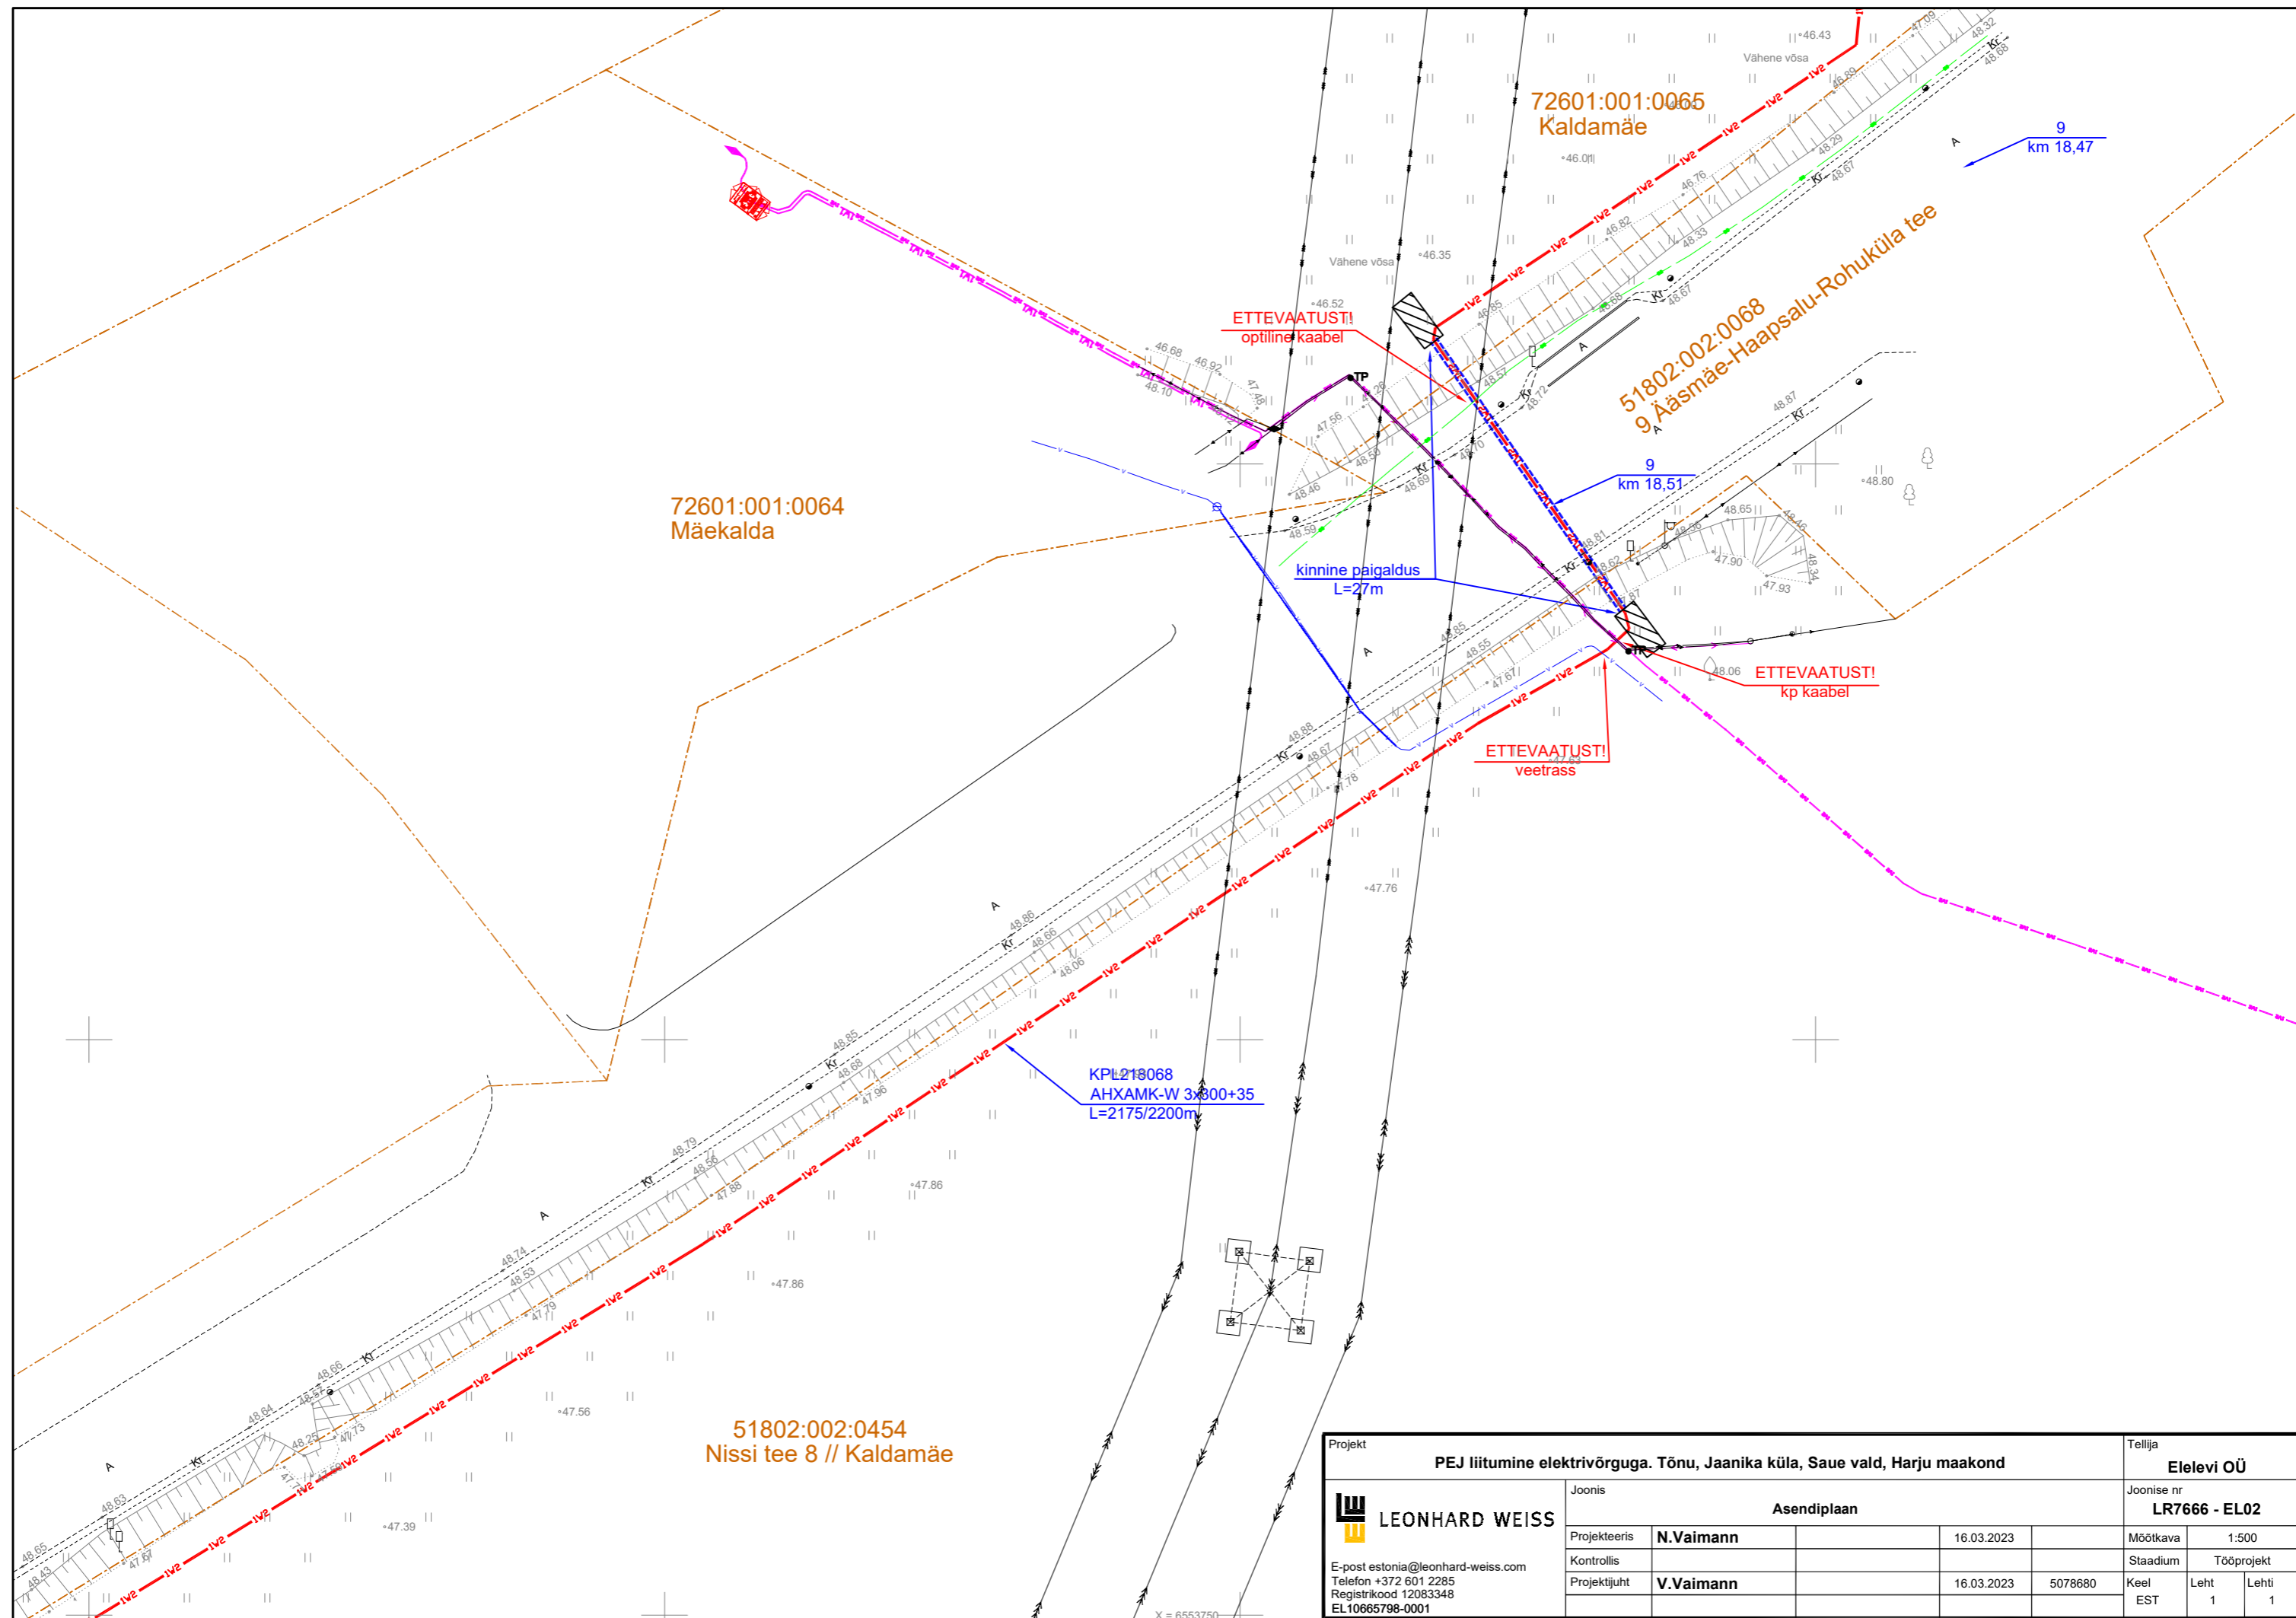

Projekt				Tellija			
PEJ liitumine elektrivõrguga. Tõnu, Jaanika küla, Saue vald, Harju maakond				Elelevi OÜ			
Joonis		Asendiplaan		Joonise nr		LR7666 - EL02	
Projekteeris	N.Vaimann	16.03.2023		Möötkava	1:500		
Kontrollis				Stadium	Tööprojekt		
Projektijuht	V.Vaimann	16.03.2023	5078680	Keel	Leht	Lehti	
E-post estonia@leonhard-weiss.com Telefon +372 601 2285 Registrikood 12083348 EL10665798-0001				EST	1	1