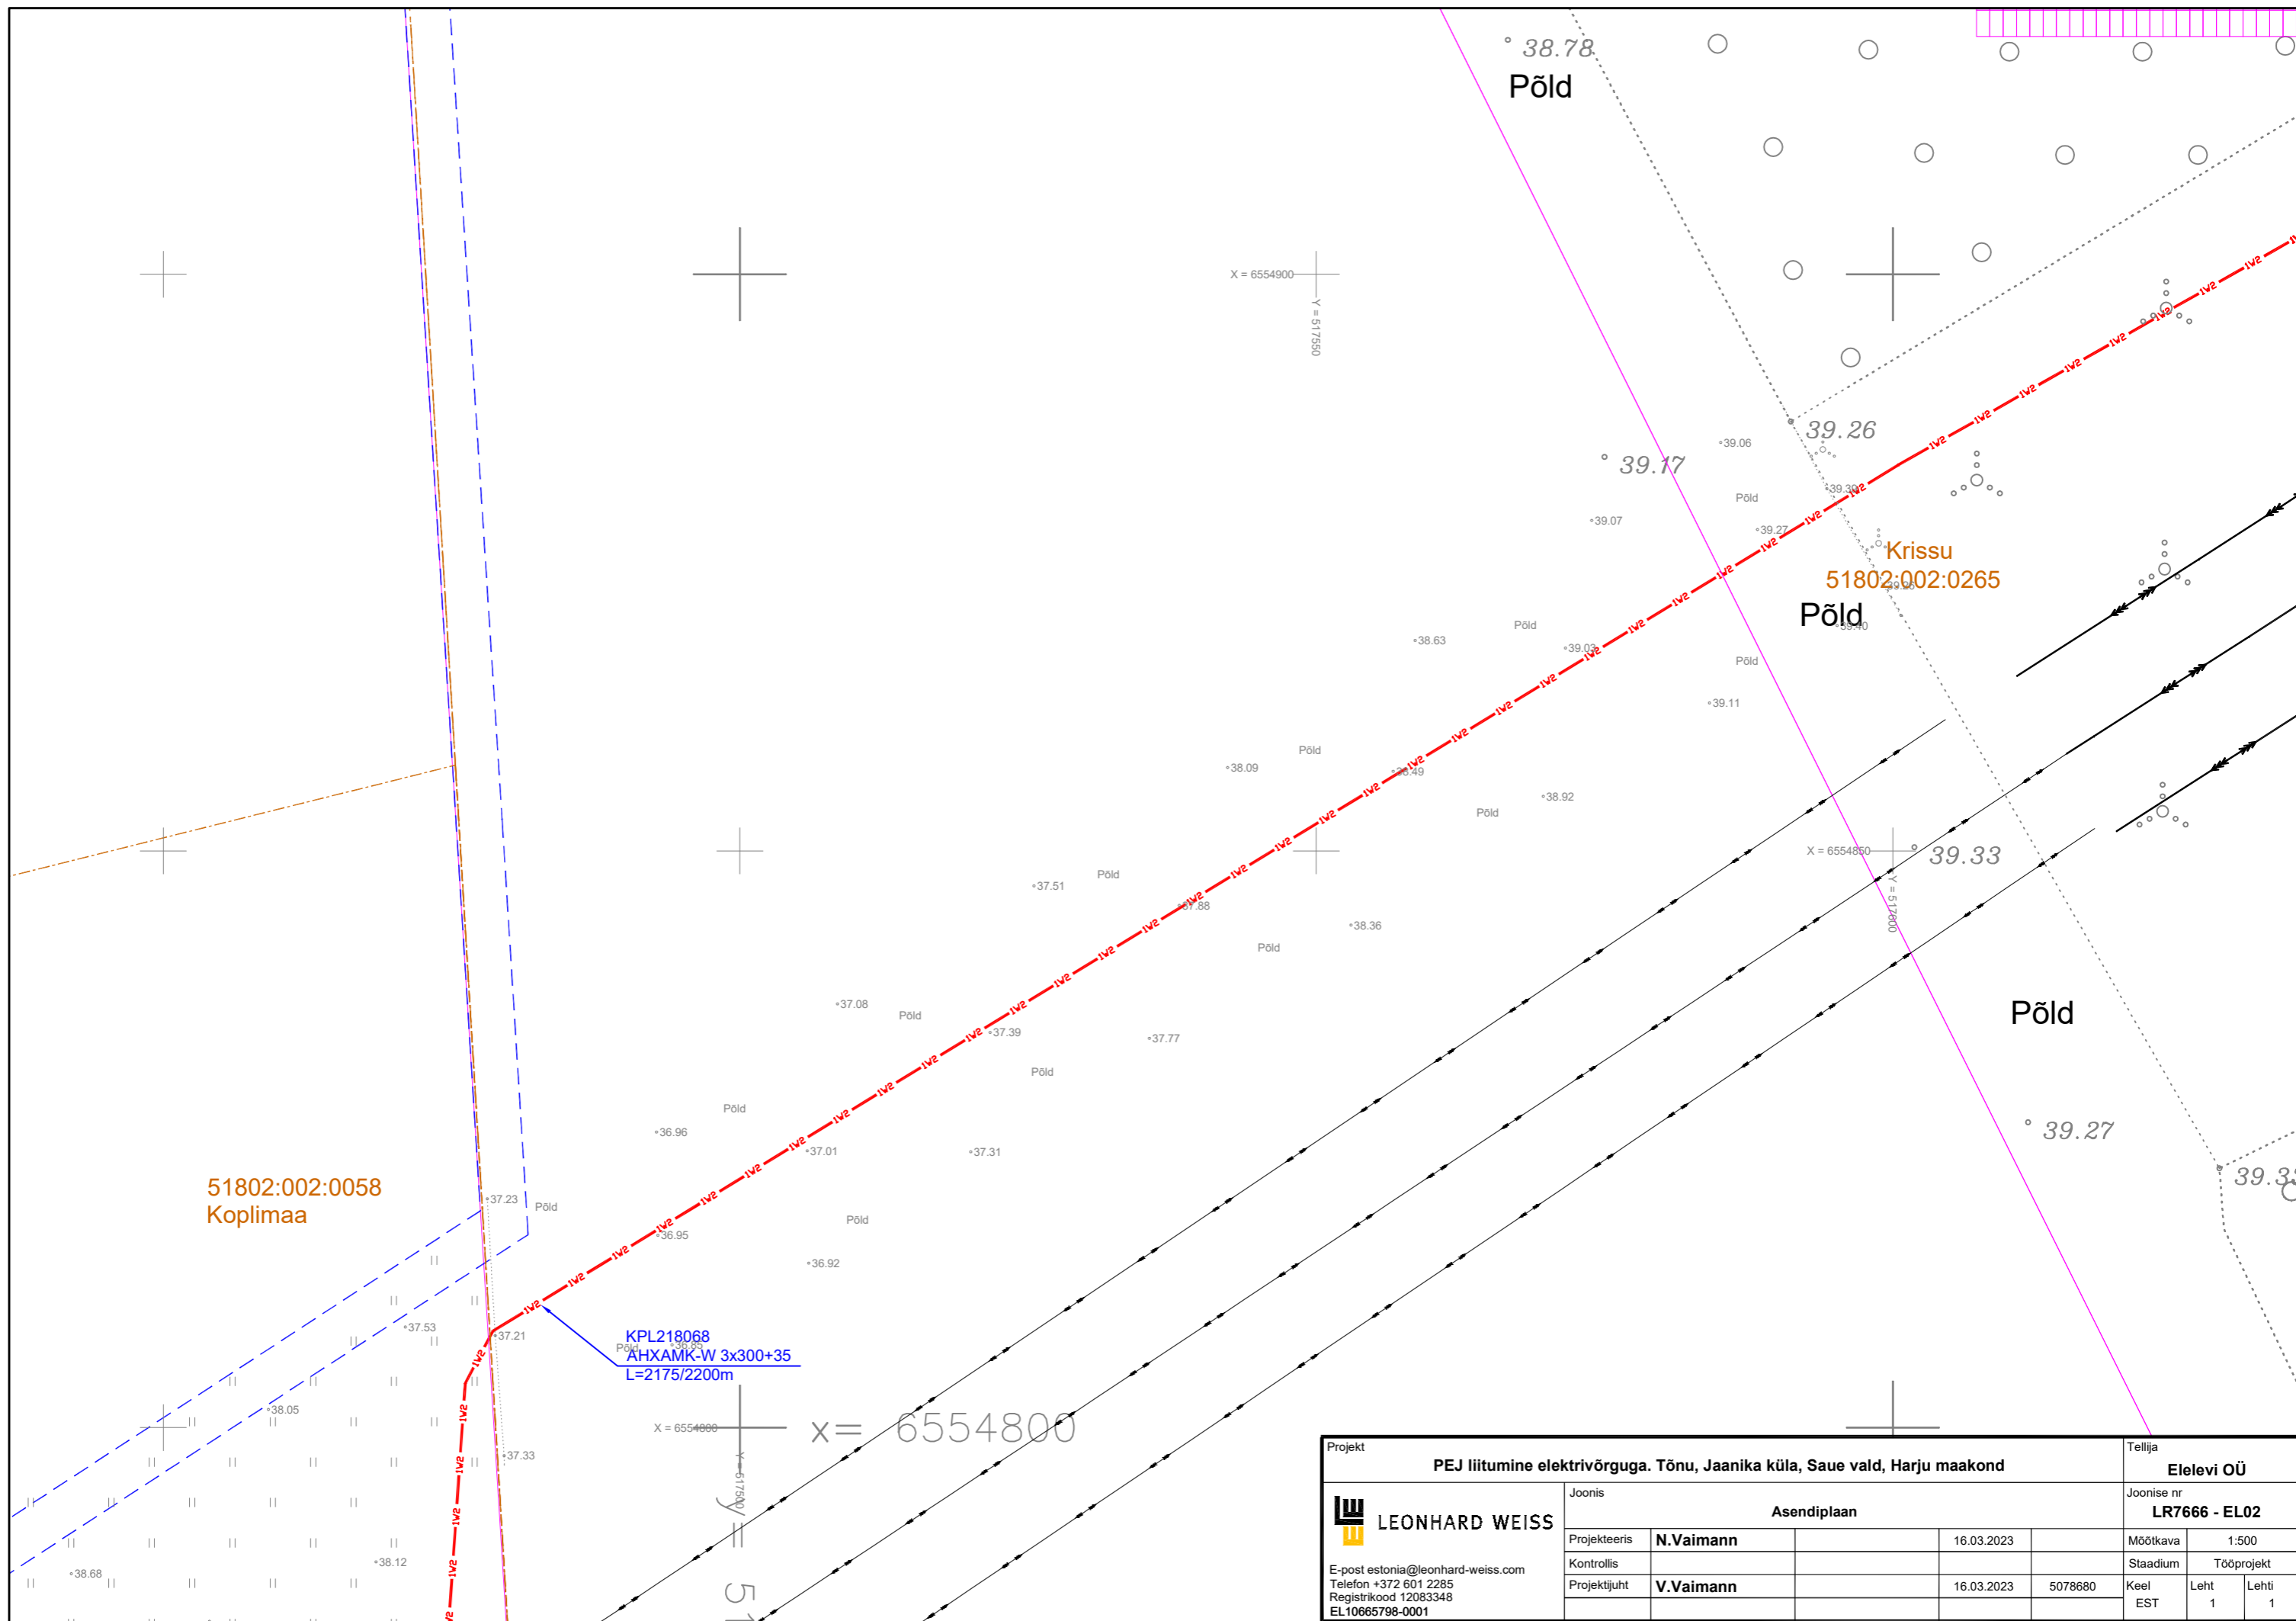

Projekt				Tellija			
PEJ liitumine elektrivõrguga. Tõnu, Jaanika küla, Saue vald, Harju maakond				Elelevi OÜ			
Joonis		Asendiplaan		Joonise nr		LR7666 - EL02	
Projekteeris	N.Vaimann	16.03.2023		Möötkava	1:500		
Kontrollis				Stadium	Tööprojekt		
Projektjuht	V.Vaimann	16.03.2023	5078680	Keel	Leht	Lehti	
E-post estonia@leonhard-weiss.com Telefon +372 601 2285 Registrikood 12083348 EL10665798-0001				EST	1	1