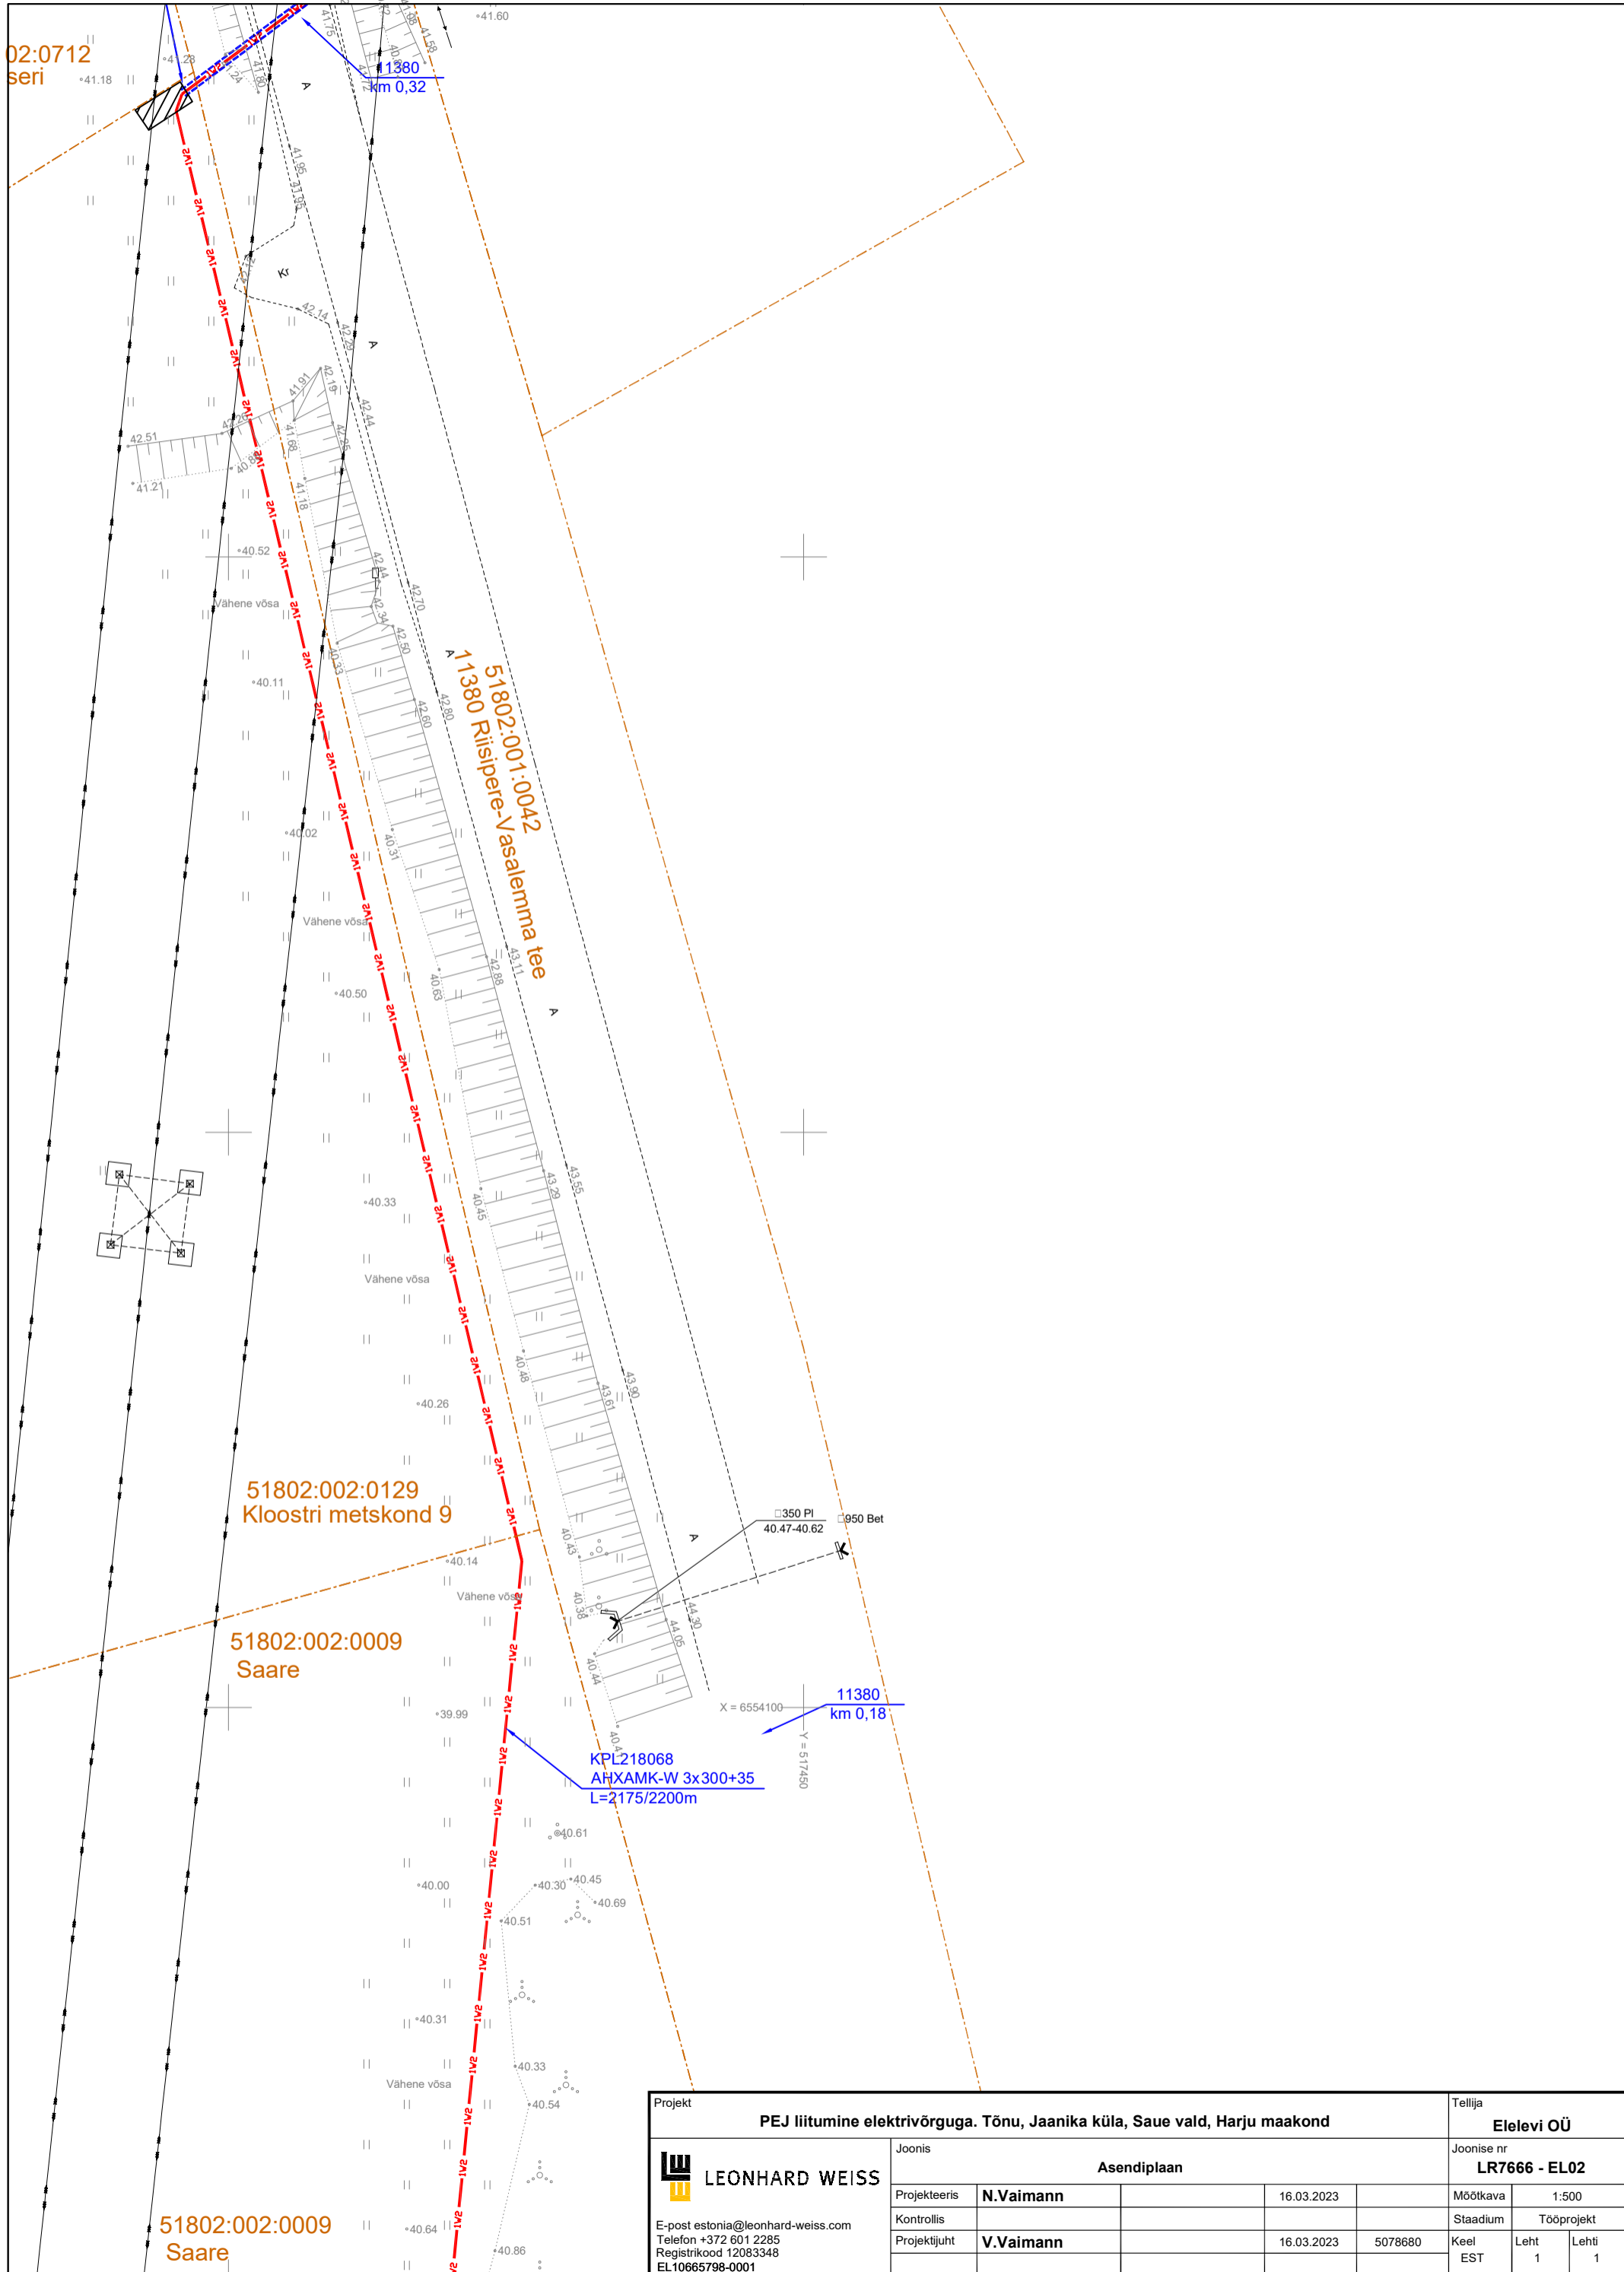

Projekt				Tellija			
PEJ liitumine elektrivõrguga. Tõnu, Jaanika küla, Saue vald, Harju maakond				Elelevi OÜ			
Joonis		Asendiplaan		Joonise nr		LR7666 - EL02	
Projekteeris	N.Vaimann	16.03.2023		Mõõtkava	1:500		
Kontrollis				Stadium	Tööprojekt		
Projektijuht	V.Vaimann	16.03.2023	5078680	Keel	Leht	Lehti	
				EST	1	1	

LEONHARD WEISS
E-post estonia@leonhard-weiss.com
Telefon +372 601 2285
Registrikood 12083348
EL10665798-0001