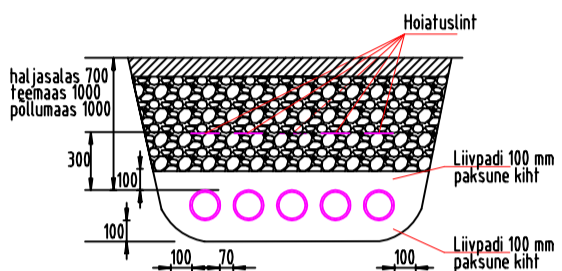

KAEVIS MITMELE RÖHTSALT PAIGUTATUD TORULE

MÄRKUSED:

- kaablid paigaldada kraavide ja truupide põhjadest 1,0m sügavamale
- kaabel paigaldatakse kogu ulatuses kaitsetorus;
- kaabel paigaldatakse haritaval maal ja teede alt läbiminekul min 1,0m sügavusele maapinnast;
- paigaldustööde käigus rikutud maapind taastatakse esialgsel kujul, rööpad silutakse;
- kaevamisel välja tulnud kivid tuleb haritavalta maalt ära viia või siis kaablikraavi matta.