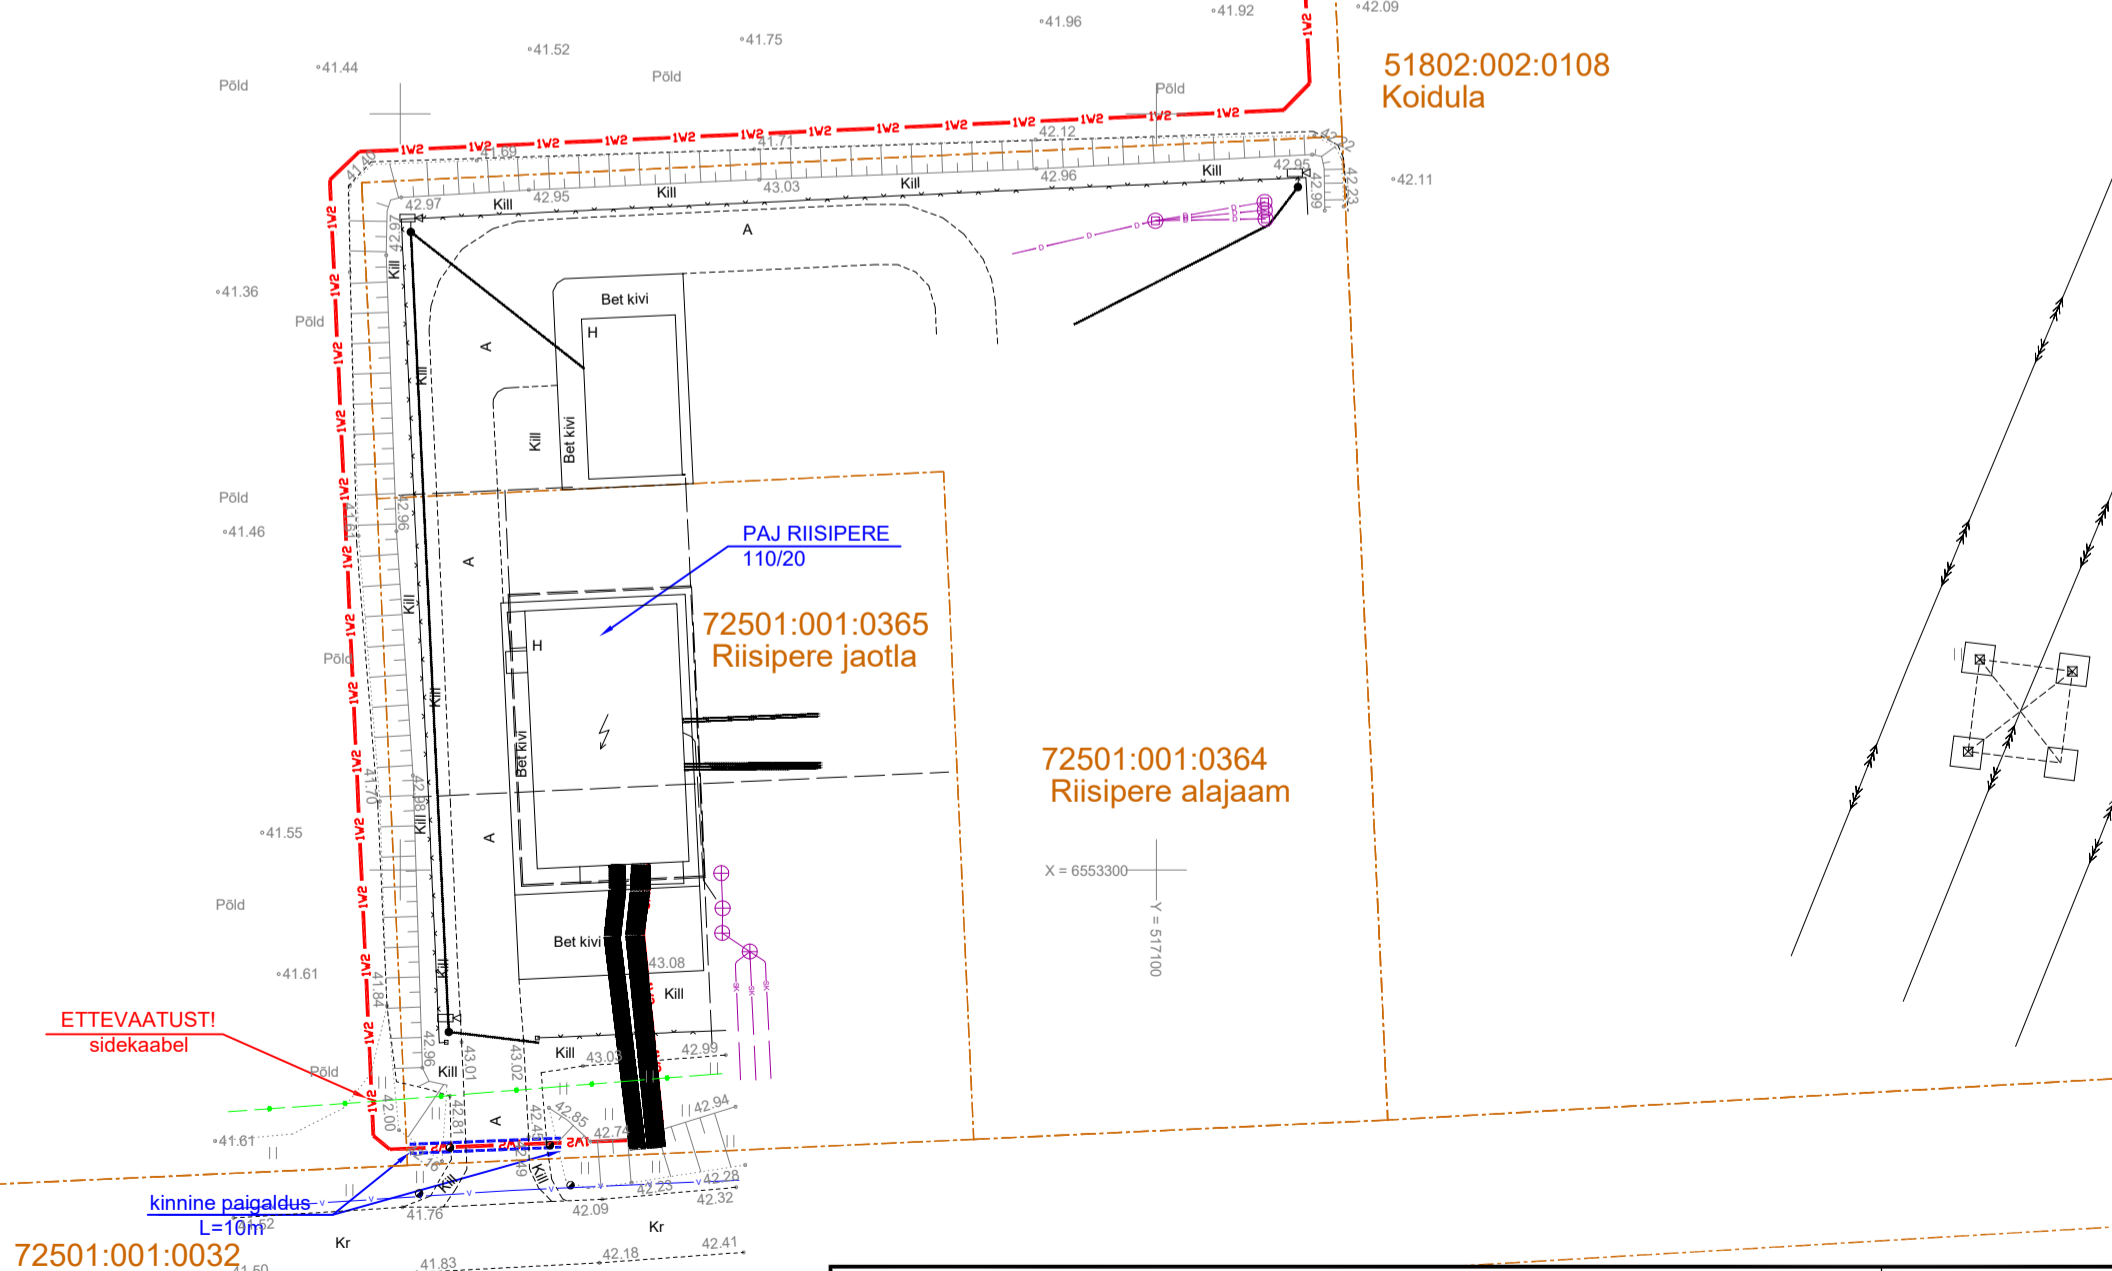

72601:001:1093
Tammemäe

KPL218068
AHXAMK-W 3x300+35
L=2175/2200m

51802:002:0108
Koidula