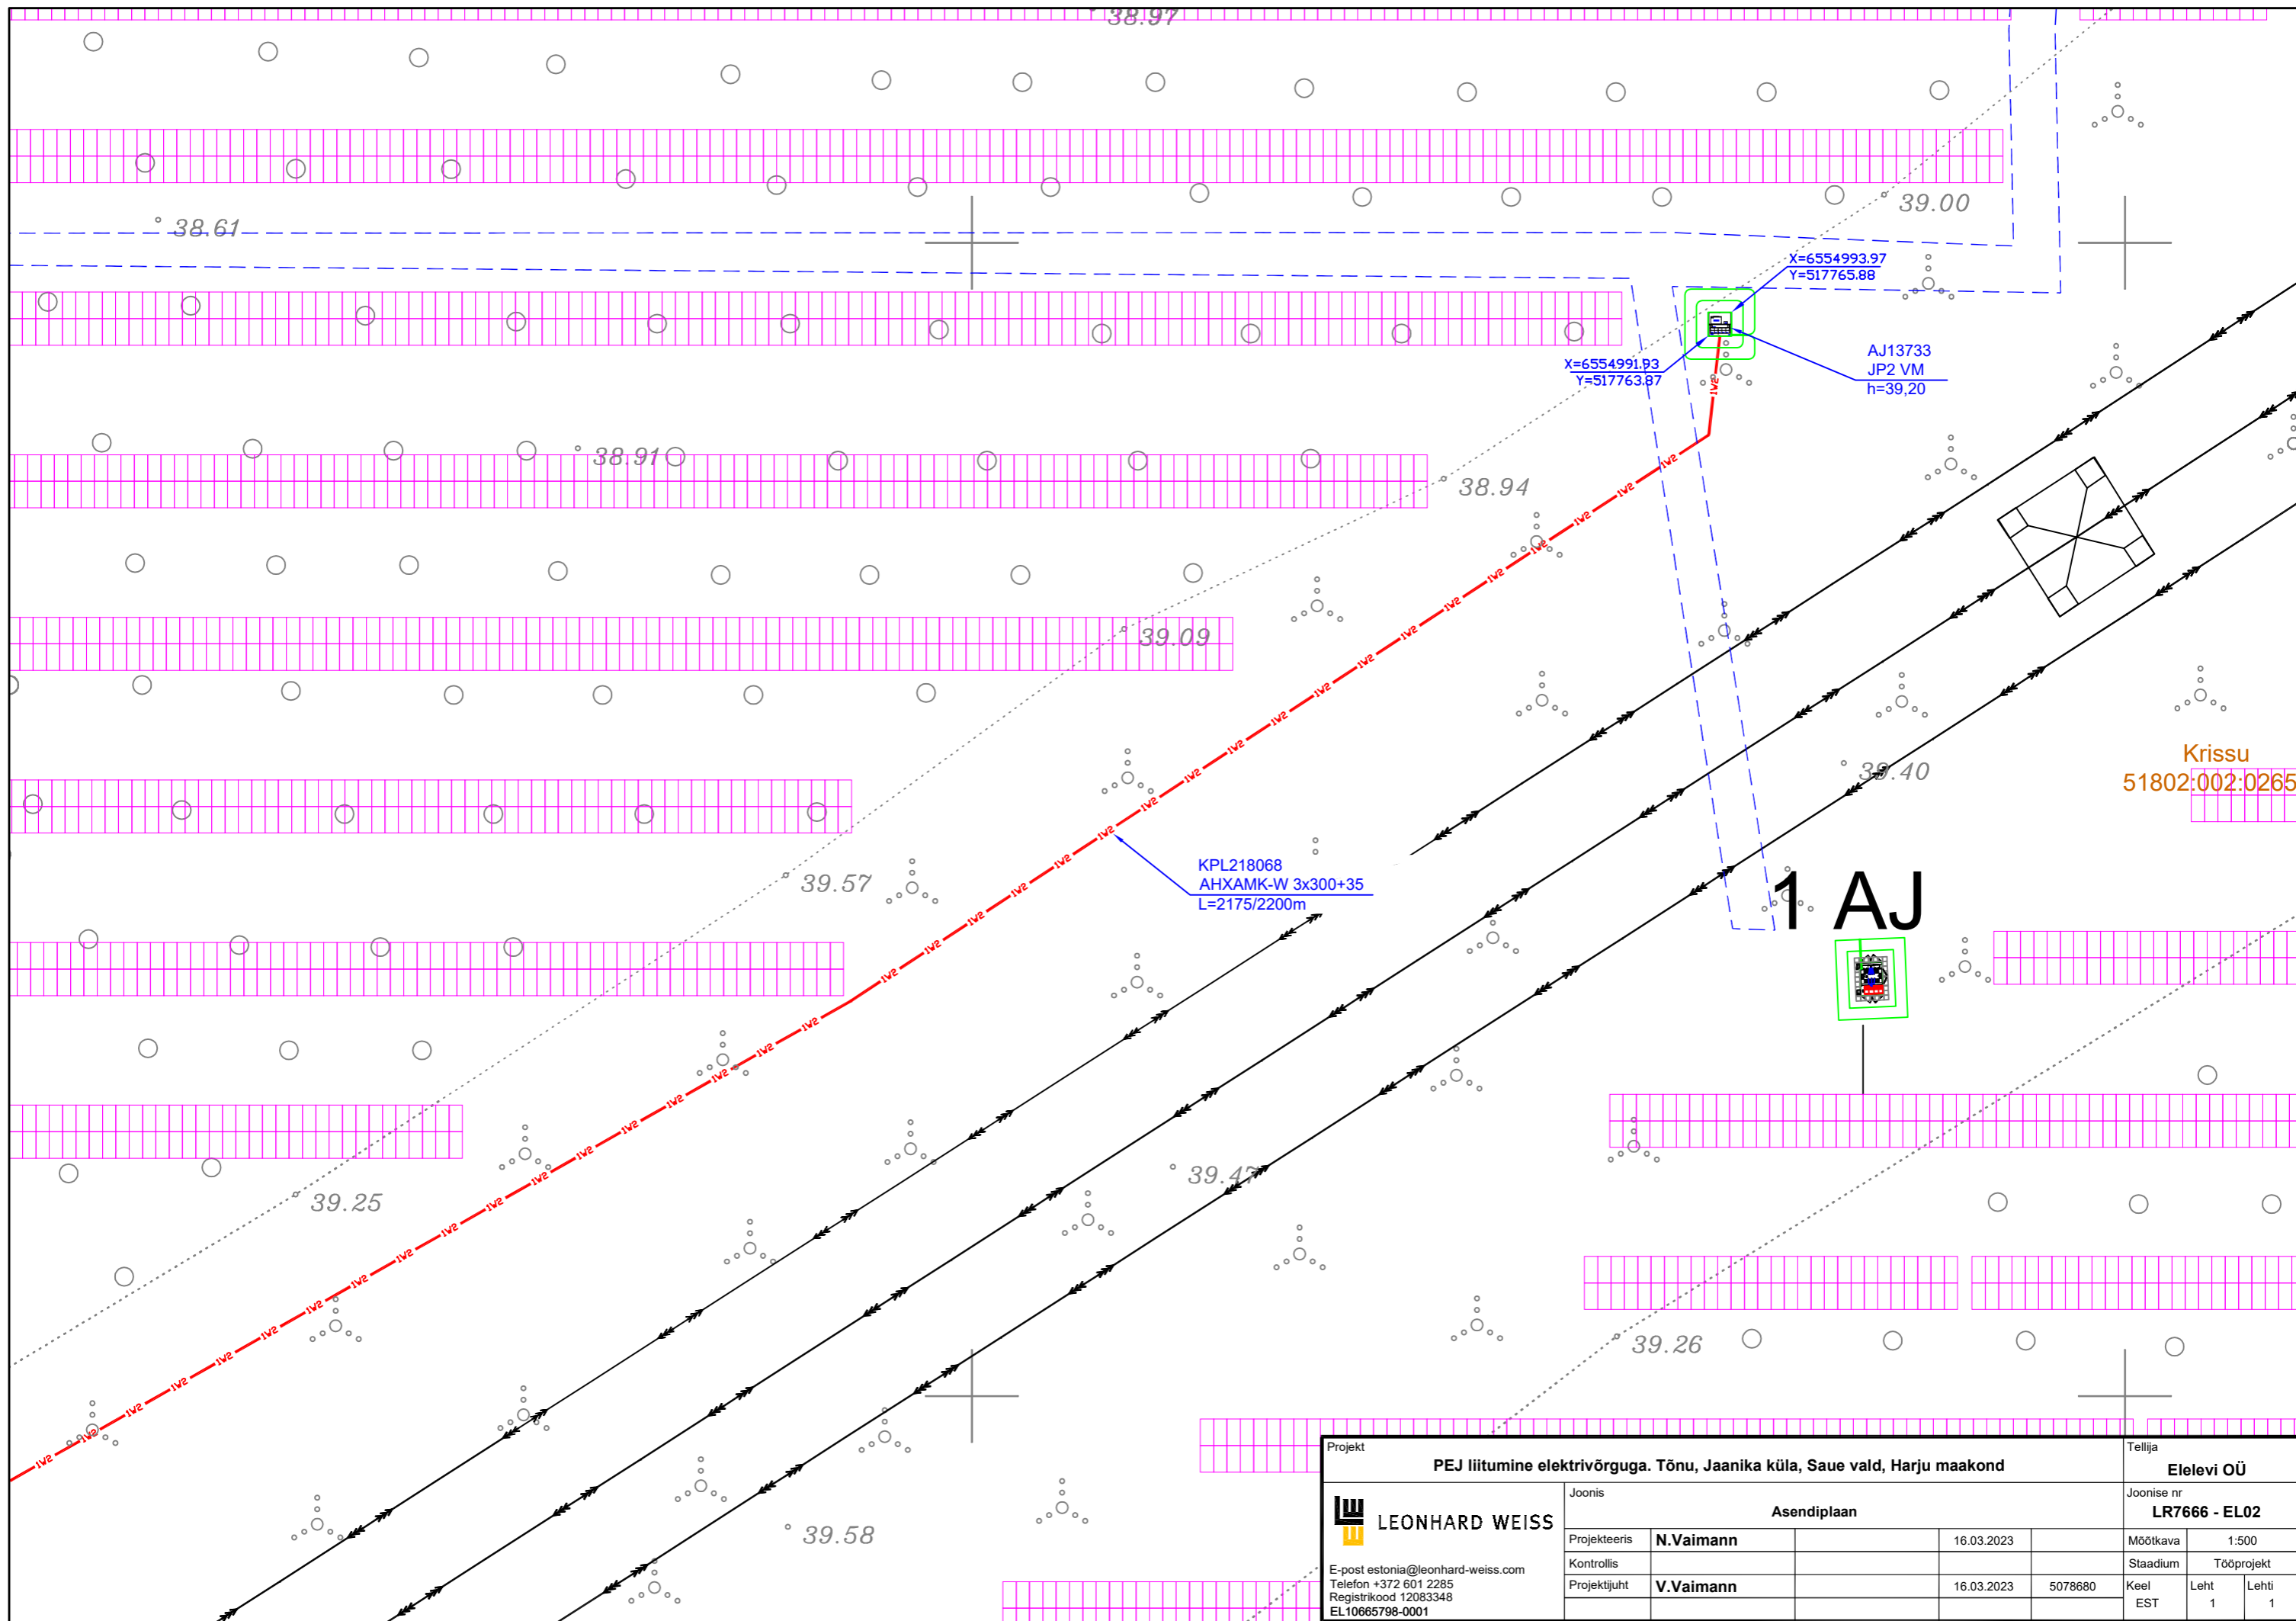

Projekt				Tellija			
PEJ liitumine elektrivõrguga. Tõnu, Jaanika küla, Saue vald, Harju maakond				Elelevi OÜ			
Joonis		Asendiplan		Joonise nr		LR7666 - EL02	
Projekteeris	N.Vaimann	16.03.2023		Möötkava	1:500		
Kontrollis				Stadium	Tööprojekt		
Projektjuht	V.Vaimann	16.03.2023	5078680	Keel	Leht	Lehti	
E-post estonia@leonhard-weiss.com Telefon +372 601 2285 Registrikood 12083348 EL10665798-0001				EST	1	1