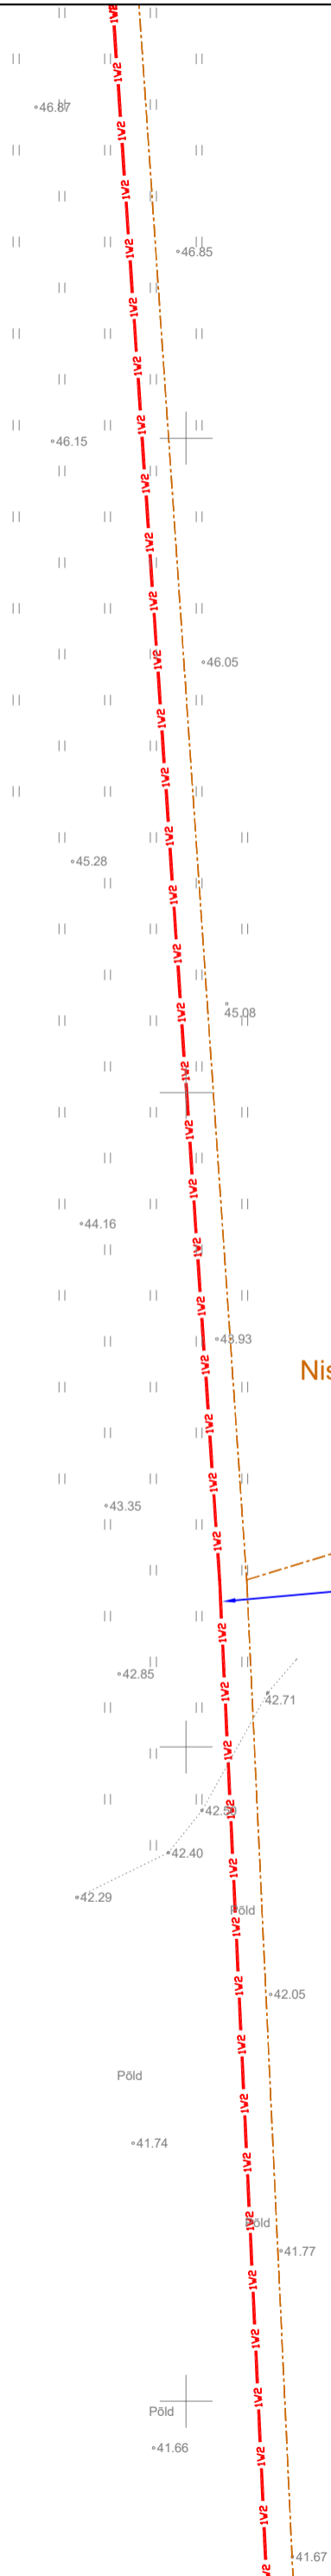

72601:001:1093
Tammemäe

51802:002:0454
Nissi tee 8 // Kaldamäe

KPL218068
AHXAMK-W 3x300+35
L=2175/2200m

51802:002:0108
Koidula

Projekt					Tellija		
PEJ liitumine elektrivõrguga. Tõnu, Jaanika küla, Saue vald, Harju maakond					Elelevi OÜ		
LEONHARD WEISS E-post estonia@leonhard-weiss.com Telefon +372 601 2285 Registrikood 12083348 EL10665798-0001	Joonis				Joonise nr		
	Asendiplaan				LR7666 - EL02		
	Projekteeris	N.Vaimann	16.03.2023		Mõõtkava	1:500	
	Kontrollis				Stadium	Tööprojekt	
Projektijuht	V.Vaimann	16.03.2023	5078680	Keel	Leht	Lehti	
				EST	1	1