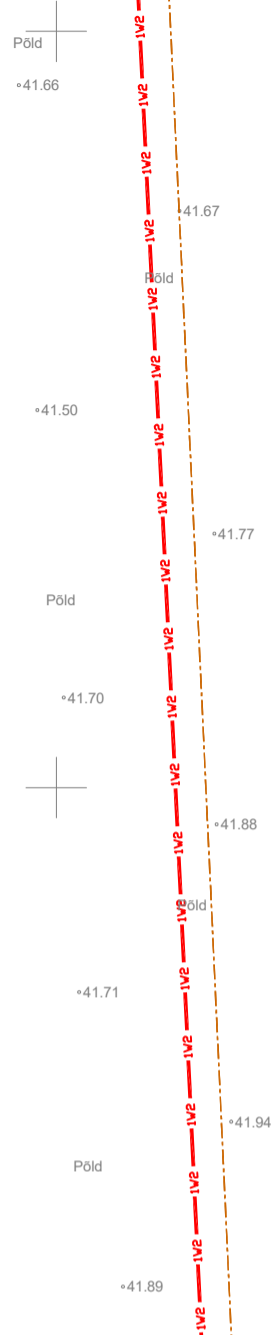

TINGMÄRGID

-  PROJ. KP KAABEL KAITSETORUS
-  PROJ. KAITSETORU D160 1250N
-  PROJ. KOMPLEKTALAJAAM
-  PROJ. KILLUSTIKKATTE TAASTAMINE
-  OL.OLEV KINNISTU PIIR
-  OL.OLEV VEETRASS
-  OL.OLEV KANALITRASS
-  OL.OLEV TEEKATTE ÄÄR
-  OL.OLEV MP MAAKAABEL
-  OL.OLEV KP MAAKAABEL
-  OL.OLEV KP ÕHULIIN
-  OL.OLEV SIDETRASS
-  VAREMPROJ. KESKPINGEKAABEL
-  VAREMPROJ. TEE
-  PROJ. PUURIMISKAEVIK

KAEVIS MITMELE RÖHTSALT PAIGUTATUD TORULE

MÄRKUSED:

- kaablid paigaldada kraavide ja truupide põhjadest 1,0m sügavamale
- kaabel paigaldatakse kogu ulatuses kaitsetorus;
- kaabel paigaldatakse haritaval maal ja teede alt läbiminekul min 1,0m sügavusele maapinnast;
- paigaldustööde käigus rikutud maapind taastatakse esialgsel kujul, rööpad silutakse;
- kaevamisel välja tulnud kivid tuleb haritavalta maalt ära viia või siis kaablikraavi matta.

72601:001:1093
Tammemäe

KPL218068
AHXAMK-W 3x300+35
L=2175/2200m

51802:002:0108
Koidula

Projekt				Tellija			
PEJ liitumine elektrivõrguga. Tõnu, Jaanika küla, Saue vald, Harju maakond				Elelevi OÜ			
Joonis		Asendiplaan		Joonise nr		LR7666 - EL02	
Projekteeris	N.Vaimann	16.03.2023		Möötkava	1:500		
Kontrollis				Staadium	Tööprojekt		
Projekti juht	V.Vaimann	16.03.2023	5078680	Keel	Leht	Lehti	
E-post estonia@leonhard-weiss.com Telefon +372 601 2285 Registrikood 12083348 EL10665798-0001				EST	1	1	